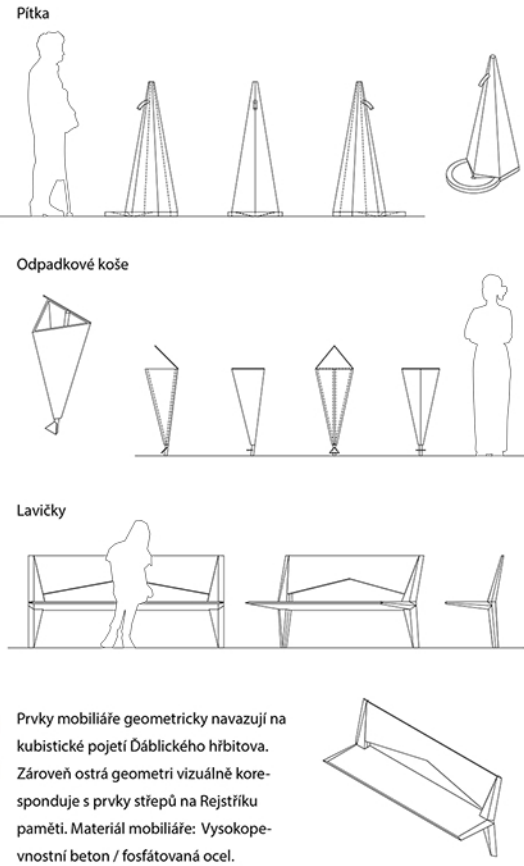

Rejstřík paměti. Zavěšený památník obětí pochovaných v masových hrobech

Rejstřík paměti

Interpretační stěna

Vstupní prostranství

Smuteční síň

Rejstřík paměti  
Zavěšený památník obětí pochovaných v masových hrobech

Rejstřík paměti  
Konstrukční řešení

Interpretační stěna

Památník všech pochovaných, pietní informační stěna,  
Materiál bronz, perforace textem, potékaná stěna - vodní prvek

Prvky mobiliáře

Materiály