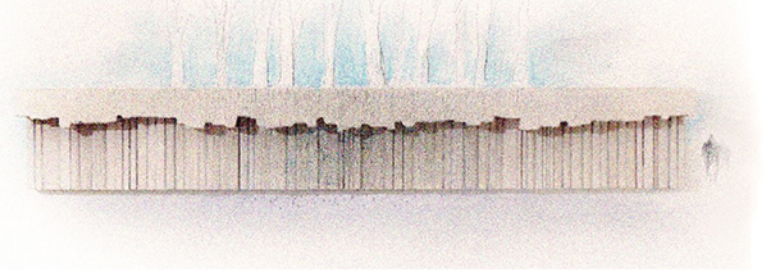

Rejstřík paměti. Zavěšený památník obětí pochovaných v masových hrobech

Rejstřík paměti

Interpretační stěna

Vstupní prostranství

Smuteční síň

Rejstřík paměti  
Zavěšený památník obětí pochovaných v masových hrobech

Rejstřík paměti  
Konstrukční řešení

Interpretační stěna

Památník všech pochovaných, pietní informační stěna,  
Materiál bronz, perforace textem, potékaná stěna - vodní prvek

Prvky mobiliáře

Materiály