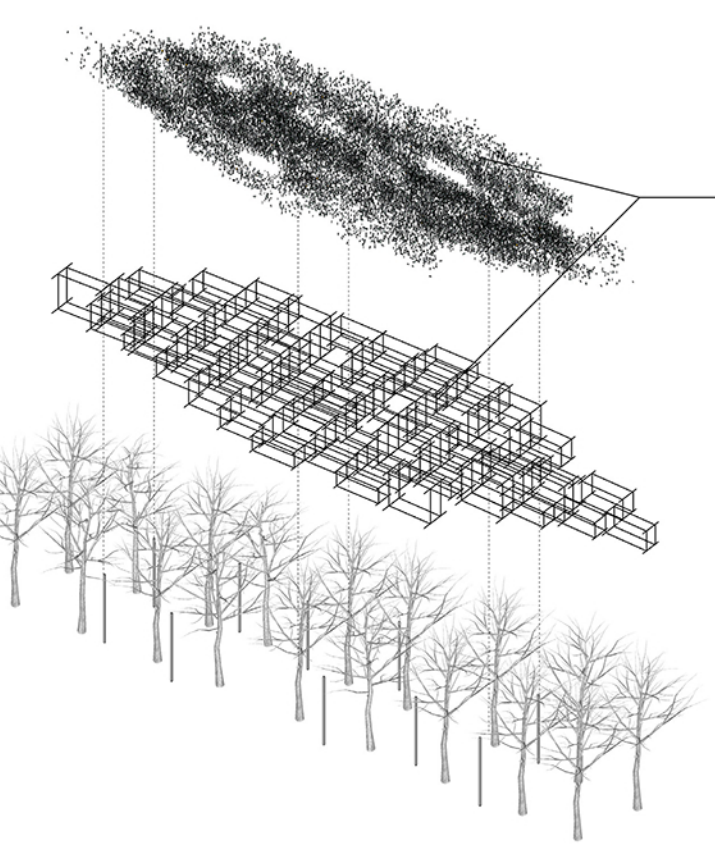

Rejstřík paměti. Zavěšený památník obětí pochovaných v masových hrobech

Rejstřík paměti

Interpretační stěna

Vstupní prostranství

Smuteční síň

Rejstřík paměti  
Zavěšený památník obětí pochovaných v masových hrobech

Rejstřík paměti  
Konstrukční řešení

Interpretační stěna

Památník všech pochovaných, pietní informační stěna,  
Materiál bronz, perforace textem, potékaná stěna - vodní prvek

Prvky mobiliáře

Materiály