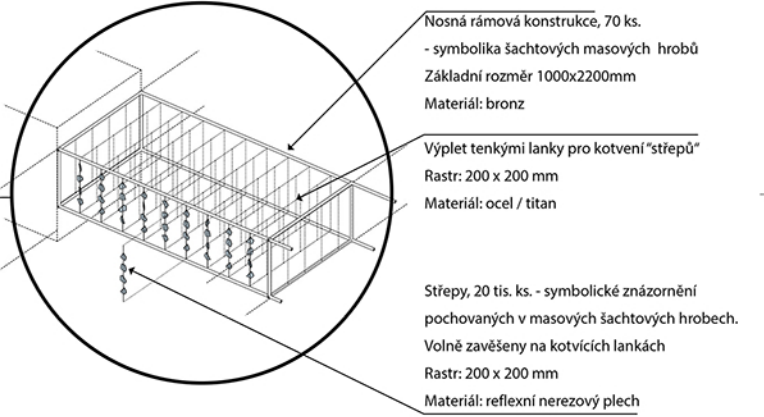

Rejstřík paměti. Zavěšený památník obětí pochovaných v masových hrobech

Rejstřík paměti

Interpretační stěna

Vstupní prostranství

Smuteční síň

Rejstřík paměti  
Zavěšený památník obětí pochovaných v masových hrobech

Rejstřík paměti  
Konstrukční řešení

Interpretační stěna

Památník všech pochovaných, pietní informační stěna,  
Materiál bronz, perforace textem, potékaná stěna - vodní prvek

Prvky mobiliáře

Materiály